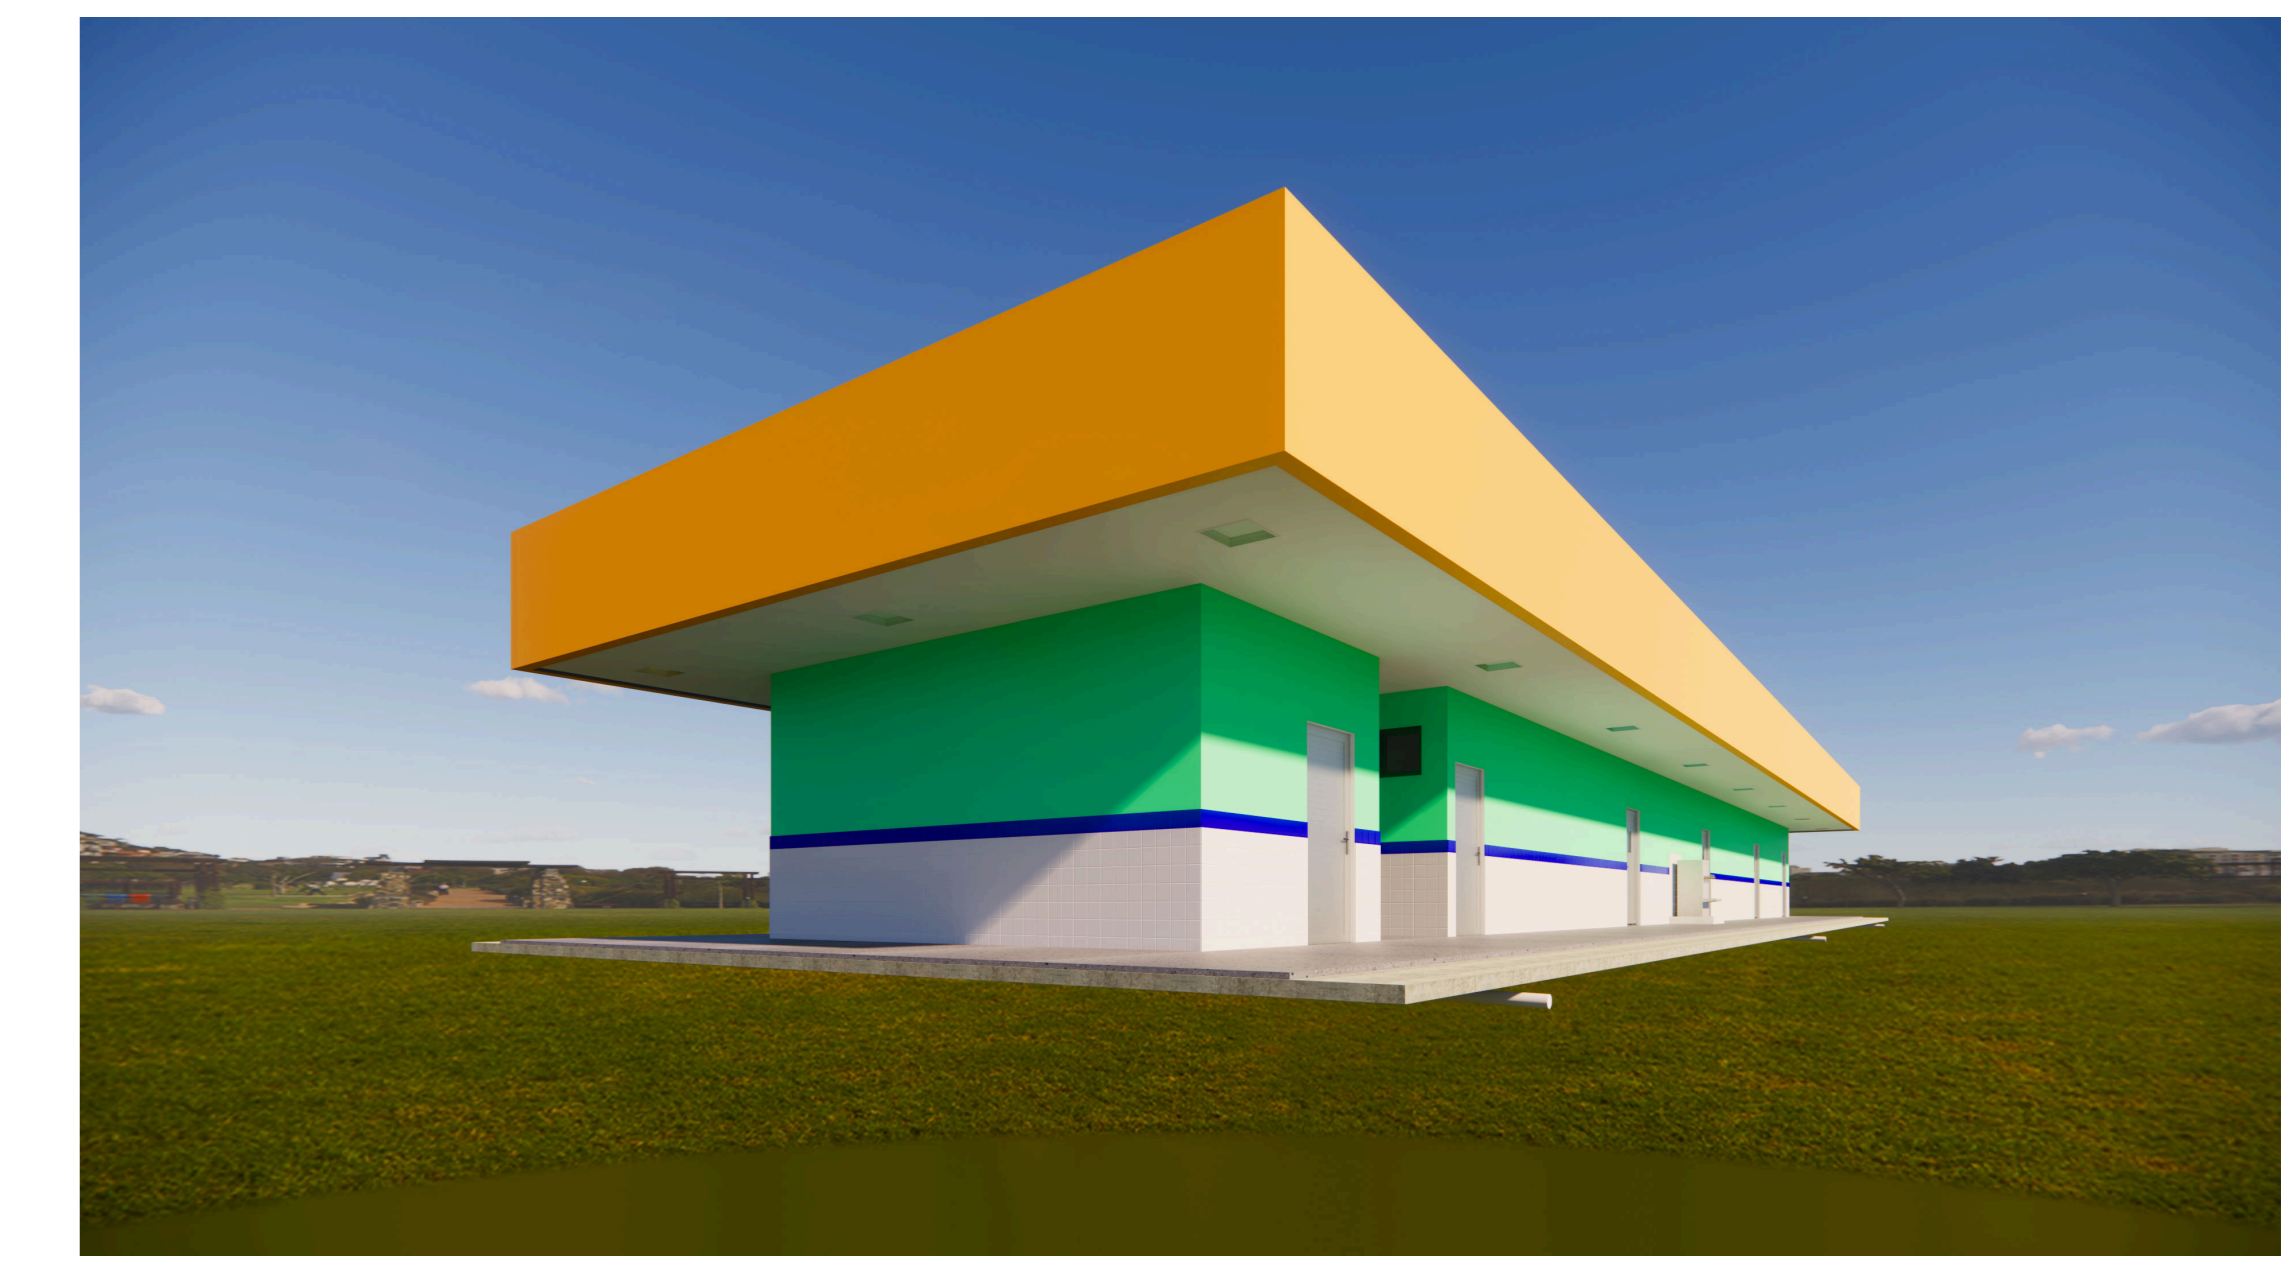

1 Planta Baixa
1 : 100

2 Cobertura
1 : 100

3 Corte AA
1 : 100

4 Corte BB
1 : 100

5 Corte CC
1 : 100

8 Locação
1 : 500

9 Situação
1 : 1000

6 Fachada
1 : 100

7 3D - Perspectiva

| LEGENDA - PORTAS | | | | | | | |
|------------------|-------------------------------|---------|--------|---------|-----------------|------------|-------|
| ID | Descrição | Largura | Altura | Área | Material | Quantidade | Vista |
| P1 | Porta de abrir, com visor | 0,98 m | 2,16 m | 2,12 m² | Alumínio; Vidro | 4 | |
| P2 | Porta de abrir | 0,98 m | 2,16 m | 2,12 m² | Alumínio | 4 | |
| P3 | Porta de abrir, para banheiro | 0,70 m | 1,80 m | 1,26 m² | Alumínio | 6 | |

| LEGENDA - JANELAS | | | | | | | | |
|-------------------|--|---------|--------|---------|----------|----------------------|------------|-------|
| ID | Descrição | Largura | Altura | Área | Peitoril | Material | Quantidade | Vista |
| J1 | Janela de correr 1 folha fixa e 1 folha móvel + fixa inferior, com grade de proteção | 0,85 m | 1,85 m | 1,57 m² | 0,20 m | Alumínio; Vidro; Aço | 12 | |
| J2 | Janela maxim ar 4 folhas abertura vertical | 2,00 m | 0,60 m | 1,20 m² | 1,60 m | Alumínio; Vidro | 2 | |
| J3 | Janela maxim ar 1 folha abertura vertical | 0,60 m | 0,60 m | 0,36 m² | 2,00 m | Alumínio; Vidro | 2 | |