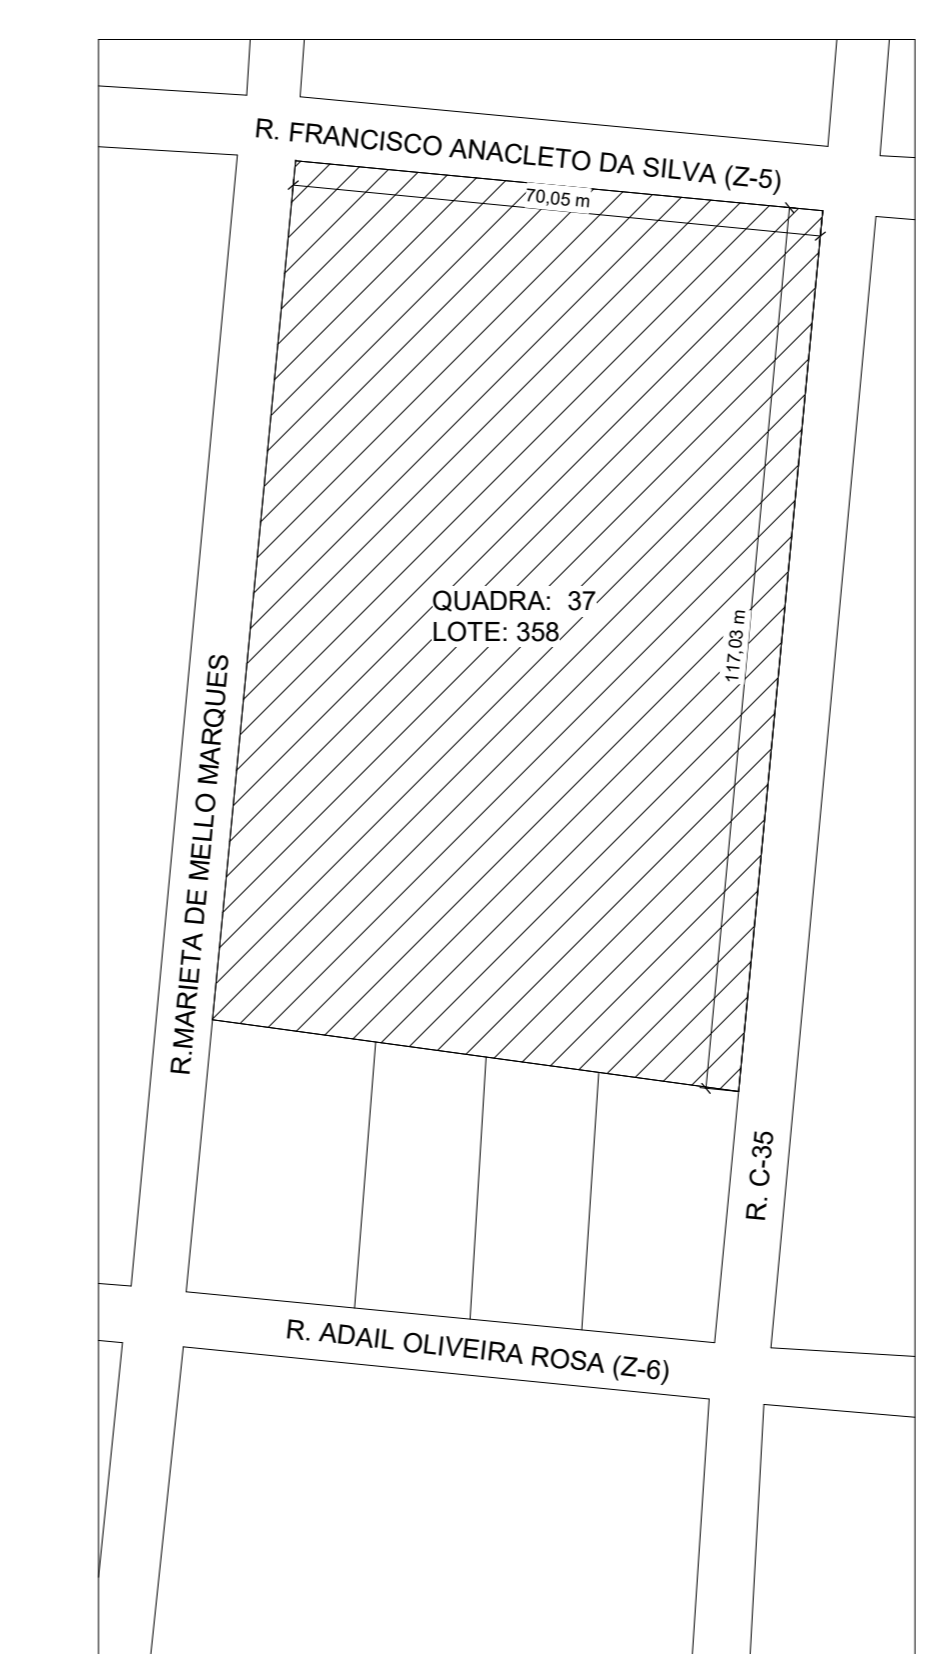

1 Planta Baixa
1 : 100

2 Cobertura
1 : 100

3 Corte AA
1 : 100

4 Corte BB
1 : 100

5 Corte CC
1 : 100

8 Locação
1 : 500

9 Situação
1 : 1000

6 Fachada
1 : 100

7 3D - Perspectiva

| LEGENDA - PORTAS | | | | | | | |
|------------------|-------------------------------|---------|--------|---------|-----------------|------------|-------|
| ID | Descrição | Largura | Altura | Área | Material | Quantidade | Vista |
| P1 | Porta de abrir, com visor | 0,98 m | 2,16 m | 2,12 m² | Alumínio; Vidro | 4 | |
| P2 | Porta de abrir | 0,98 m | 2,16 m | 2,12 m² | Alumínio | 4 | |
| P3 | Porta de abrir, para banheiro | 0,70 m | 1,80 m | 1,26 m² | Alumínio | 6 | |