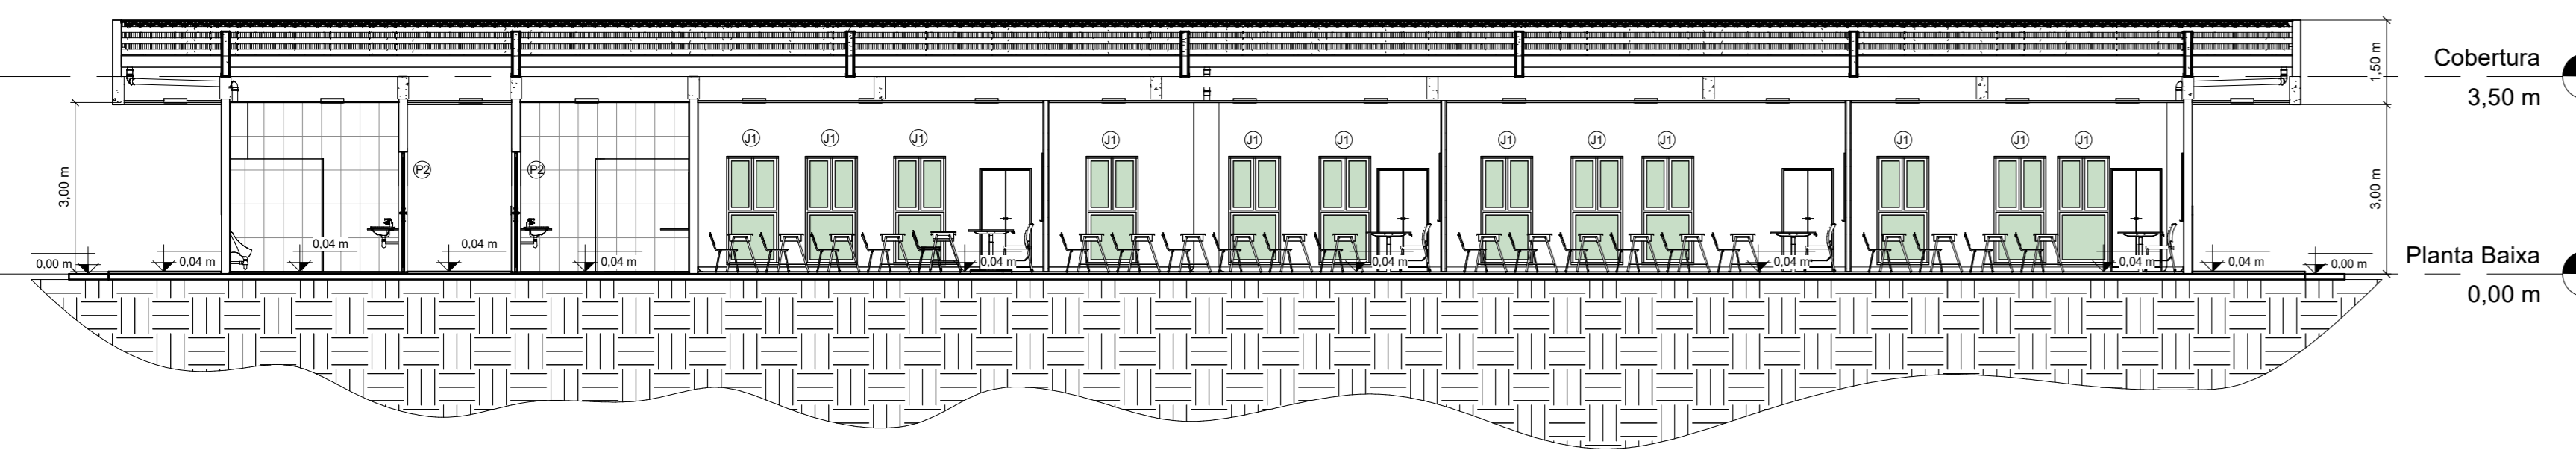

1 Planta Baixa
1 : 100

2 Cobertura
1 : 100

3 Corte AA
1 : 100

4 Corte BB
1 : 100

5 Corte CC
1 : 100

8 Locação
1 : 500

9 Situação
1 : 1000

6 Fachada
1 : 100

7 3D - Perspectiva

| LEGENDA - PORTAS | | | | | | | |
|------------------|-------------------------------|---------|--------|---------|-----------------|------------|-------|
| ID | Descrição | Largura | Altura | Área | Material | Quantidade | Vista |
| P1 | Porta de abrir, com visor | 0,98 m | 2,16 m | 2,12 m² | Alumínio; Vidro | 4 | |
| P2 | Porta de abrir | 0,98 m | 2,16 m | 2,12 m² | Alumínio | 4 | |
| P3 | Porta de abrir, para banheiro | 0,70 m | 1,80 m | 1,26 m² | Alumínio | 6 | |

| LEGENDA - JANELAS | | | | | | | | |
|-------------------|--|---------|--------|---------|----------|----------------------|------------|-------|
| ID | Descrição | Largura | Altura | Área | Peitoril | Material | Quantidade | Vista |
| J1 | Janela de correr 1 folha fixa e 1 folha móvel + fixa inferior, com grade de proteção | 0,85 m | 1,85 m | 1,57 m² | 0,20 m | Alumínio; Vidro; Aço | 12 | |
| J2 | Janela maxim ar 4 folhas abertura vertical | 2,00 m | 0,60 m | 1,20 m² | 1,60 m | Alumínio; Vidro | 2 | |
| J3 | Janela maxim ar 1 folha abertura vertical | 0,60 m | 0,60 m | 0,36 m² | 2,00 m | Alumínio; Vidro | 2 | |