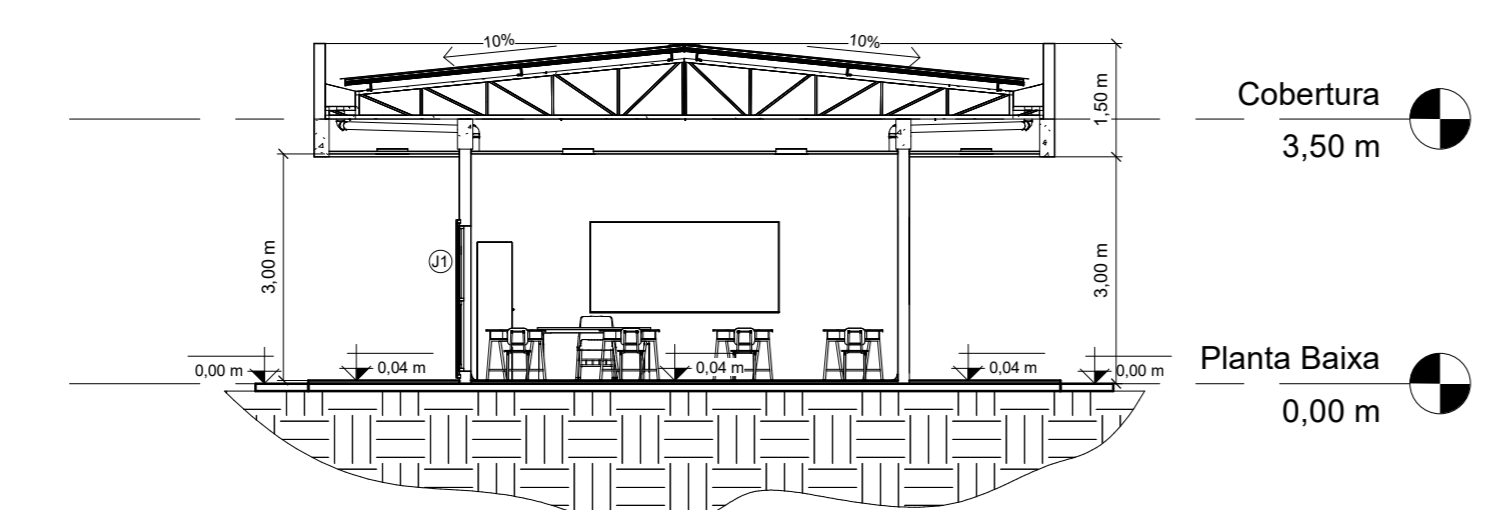

1 Planta Baixa
1 : 100

2 Cobertura
1 : 100

3 Corte AA
1 : 100

4 Corte BB
1 : 100

5 Corte CC
1 : 100

8 Locação
1 : 500

9 Situação
1 : 1000

6 Fachada
1 : 100

7 3D - Perspectiva

| LEGENDA - PORTAS | | | | | | | |
|------------------|-------------------------------|---------|--------|---------|-----------------|------------|-------|
| ID | Descrição | Largura | Altura | Área | Material | Quantidade | Vista |
| P1 | Porta de abrir, com visor | 0,98 m | 2,16 m | 2,12 m² | Alumínio; Vidro | 4 | |
| P2 | Porta de abrir | 0,98 m | 2,16 m | 2,12 m² | Alumínio | 4 | |
| P3 | Porta de abrir, para banheiro | 0,70 m | 1,80 m | 1,26 m² | Alumínio | 6 | |

| LEGENDA - JANELAS | | | | | | | | |
|-------------------|--|---------|--------|---------|----------|----------------------|------------|-------|
| ID | Descrição | Largura | Altura | Área | Peitoril | Material | Quantidade | Vista |
| J1 | Janela de correr 1 folha fixa e 1 folha móvel + fixa inferior, com grade de proteção | 0,85 m | 1,85 m | 1,57 m² | 0,20 m | Alumínio; Vidro; Aço | 12 | |
| J2 | Janela maxim ar 4 folhas abertura vertical | 2,00 m | 0,60 m | 1,20 m² | 1,60 m | Alumínio; Vidro | 2 | |
| J3 | Janela maxim ar 1 folha abertura vertical | 0,60 m | 0,60 m | 0,36 m² | 2,00 m | Alumínio; Vidro | 2 | |