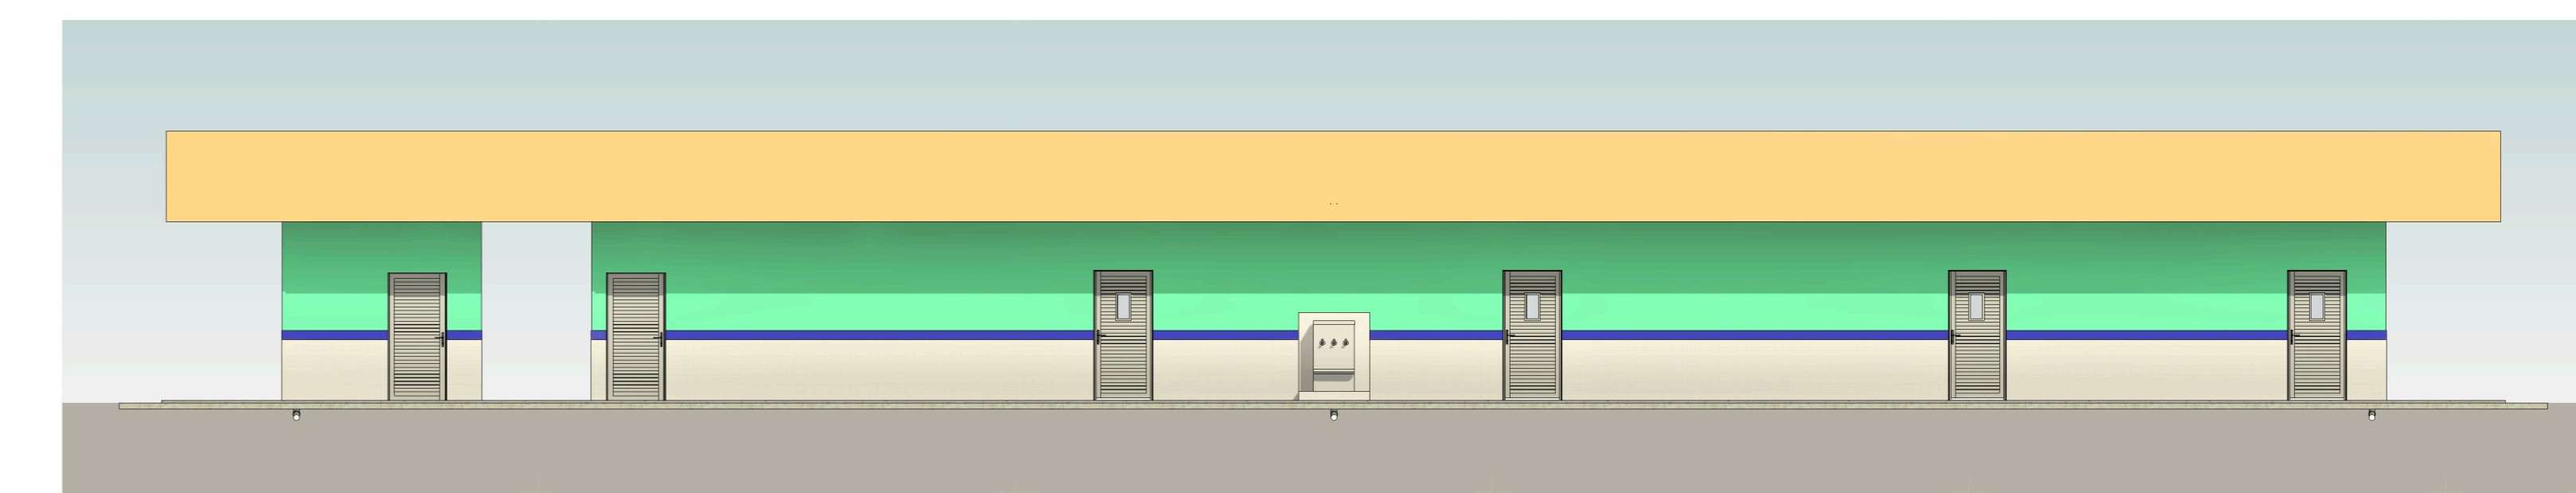

1 Planta Baixa
1 : 100

2 Cobertura
1 : 100

3 Corte AA
1 : 100

4 Corte BB
1 : 100

5 Corte CC
1 : 100

8 Locação
1 : 500

9 Situação
1 : 1000

6 Fachada
1 : 100

7 3D - Perspectiva

| LEGENDA - PORTAS | | | | | | | |
|------------------|-------------------------------|---------|--------|---------|-----------------|------------|-------|
| ID | Descrição | Largura | Altura | Área | Material | Quantidade | Vista |
| P1 | Porta de abrir, com visor | 0,98 m | 2,16 m | 2,12 m² | Alumínio; Vidro | 4 | |
| P2 | Porta de abrir | 0,98 m | 2,16 m | 2,12 m² | Alumínio | 4 | |
| P3 | Porta de abrir, para banheiro | 0,70 m | 1,80 m | 1,26 m² | Alumínio | 6 | |

| LEGENDA - JANELAS | | | | | | | | |
|-------------------|--|---------|--------|---------|----------|----------------------|------------|-------|
| ID | Descrição | Largura | Altura | Área | Peitoril | Material | Quantidade | Vista |
| J1 | Janela de correr 1 folha fixa e 1 folha móvel + fixa inferior, com grade de proteção | 0,85 m | 1,85 m | 1,57 m² | 0,20 m | Alumínio; Vidro; Aço | 12 | |
| J2 | Janela maxim ar 4 folhas abertura vertical | 2,00 m | 0,60 m | 1,20 m² | 1,60 m | Alumínio; Vidro | 2 | |
| J3 | Janela maxim ar 1 folha abertura vertical | 0,60 m | 0,60 m | 0,36 m² | 2,00 m | Alumínio; Vidro | 2 | |