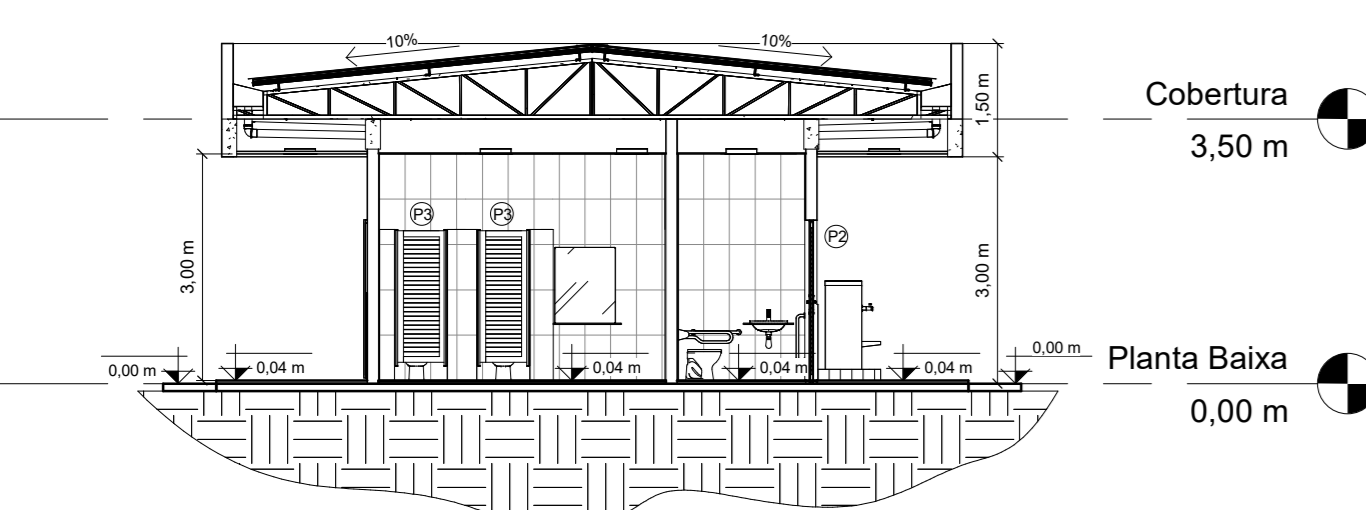

1 Planta Baixa
1 : 100

2 Cobertura
1 : 100

3 Corte AA
1 : 100

4 Corte BB
1 : 100

5 Corte CC
1 : 100

8 Locação
1 : 500

9 Situação
1 : 1000

6 Fachada
1 : 100

7 3D - Perspectiva

| LEGENDA - PORTAS | | | | | | | |
|------------------|-------------------------------|---------|--------|---------|-----------------|------------|-------|
| ID | Descrição | Largura | Altura | Área | Material | Quantidade | Vista |
| P1 | Porta de abrir, com visor | 0,98 m | 2,16 m | 2,12 m² | Alumínio; Vidro | 4 | |
| P2 | Porta de abrir | 0,98 m | 2,16 m | 2,12 m² | Alumínio | 4 | |
| P3 | Porta de abrir, para banheiro | 0,70 m | 1,80 m | 1,26 m² | Alumínio | 6 | |

| LEGENDA - JANELAS | | | | | | | | |
|-------------------|--|---------|--------|---------|----------|----------------------|------------|-------|
| ID | Descrição | Largura | Altura | Área | Peitoril | Material | Quantidade | Vista |
| J1 | Janela de correr 1 folha fixa e 1 folha móvel + fixa inferior, com grade de proteção | 0,85 m | 1,85 m | 1,57 m² | 0,20 m | Alumínio; Vidro; Aço | 12 | |
| J2 | Janela maxim ar 4 folhas abertura vertical | 2,00 m | 0,60 m | 1,20 m² | 1,60 m | Alumínio; Vidro | 2 | |
| J3 | Janela maxim ar 1 folha abertura vertical | 0,60 m | 0,60 m | 0,36 m² | 2,00 m | Alumínio; Vidro | 2 | |