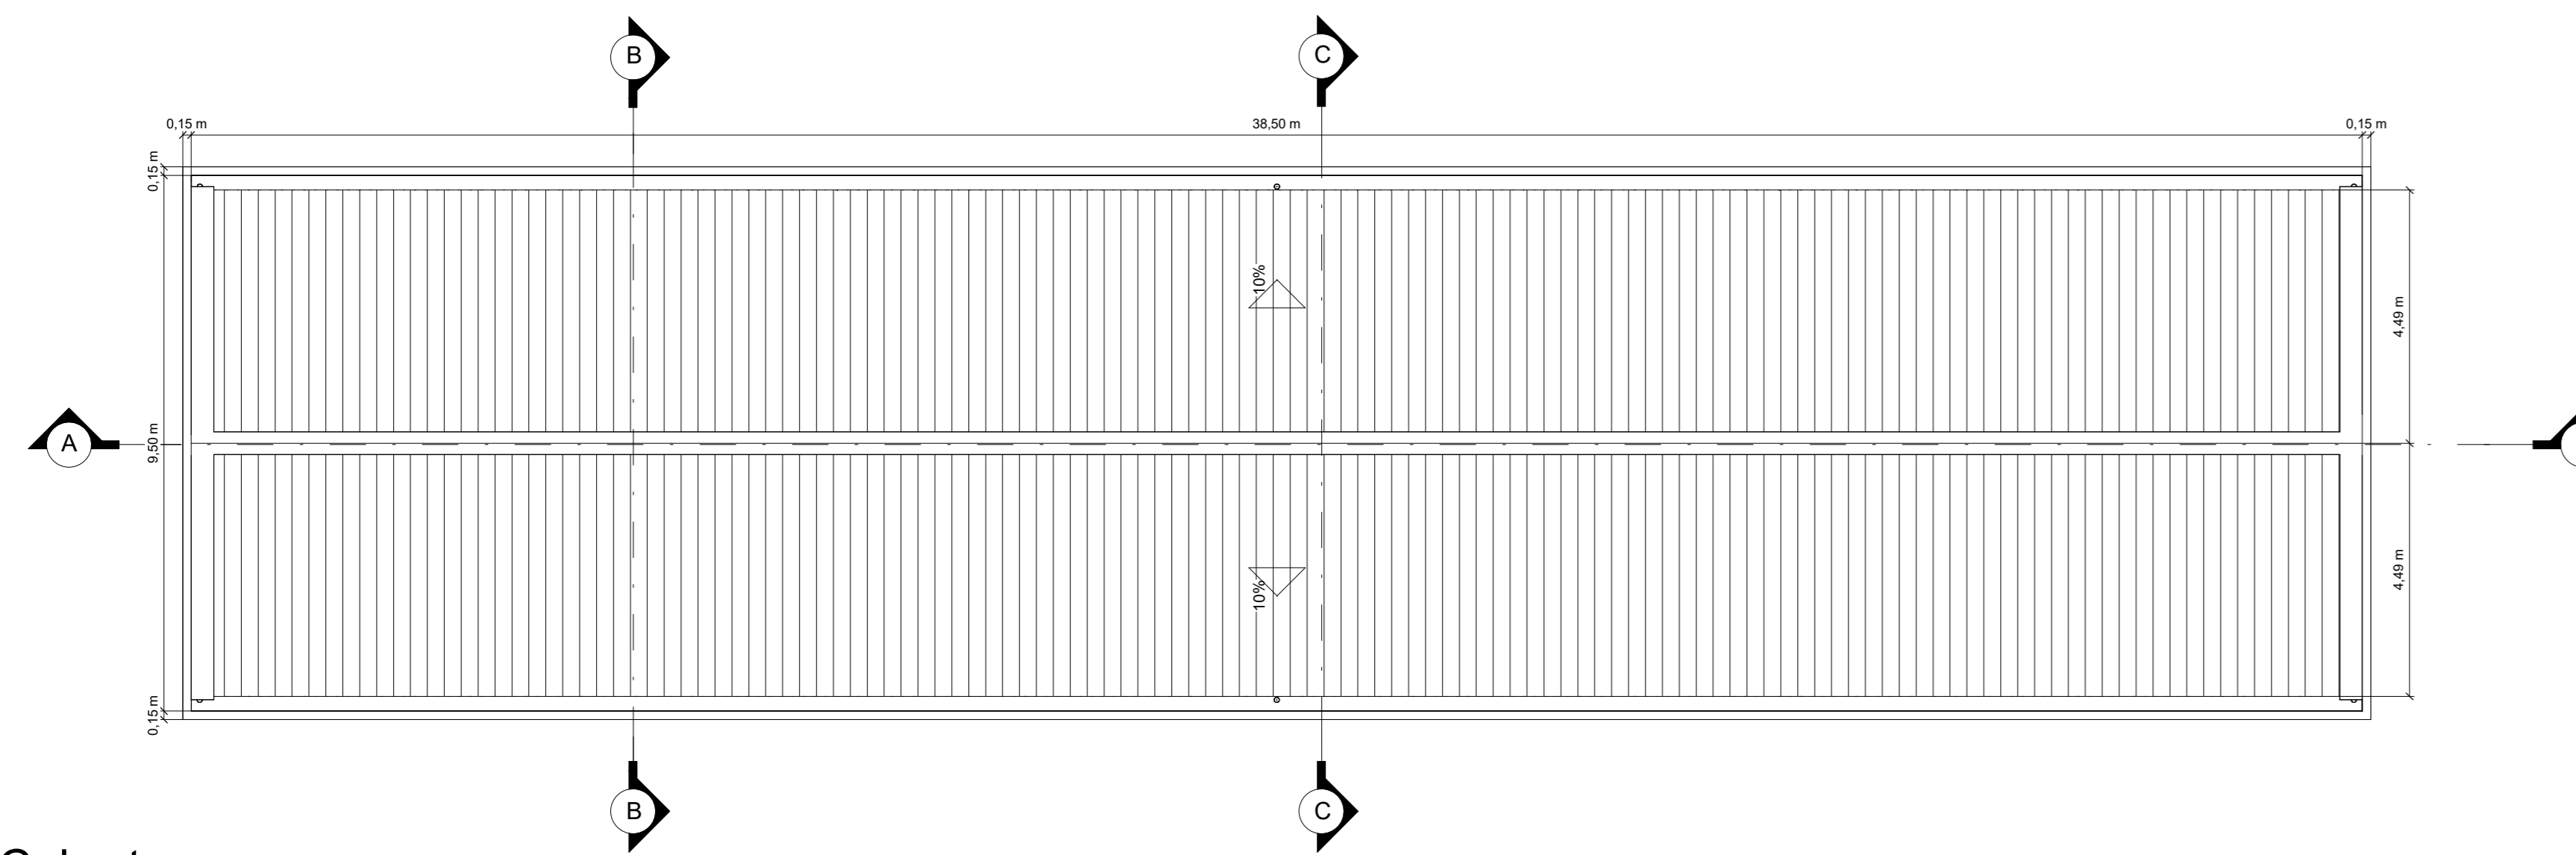

1 Planta Baixa
1 : 100

2 Cobertura
1 : 100

3 Corte AA
1 : 100

4 Corte BB
1 : 100

5 Corte CC
1 : 100

8 Locação
1 : 500

9 Situação
1 : 1000

6 Fachada
1 : 100

7 3D - Perspectiva

| LEGENDA - PORTAS | | | | | | | |
|------------------|-------------------------------|---------|--------|---------|-----------------|------------|-------|
| ID | Descrição | Largura | Altura | Área | Material | Quantidade | Vista |
| P1 | Porta de abrir, com visor | 0,98 m | 2,16 m | 2,12 m² | Alumínio; Vidro | 4 | |
| P2 | Porta de abrir | 0,98 m | 2,16 m | 2,12 m² | Alumínio | 4 | |
| P3 | Porta de abrir, para banheiro | 0,70 m | 1,80 m | 1,26 m² | Alumínio | 6 | |

| LEGENDA - JANELAS | | | | | | | | |
|-------------------|--|---------|--------|---------|----------|----------------------|------------|-------|
| ID | Descrição | Largura | Altura | Área | Peitoril | Material | Quantidade | Vista |
| J1 | Janela de correr 1 folha fixa e 1 folha móvel + fixa inferior, com grade de proteção | 0,85 m | 1,85 m | 1,57 m² | 0,20 m | Alumínio; Vidro; Aço | 12 | |
| J2 | Janela maxim ar 4 folhas abertura vertical | 2,00 m | 0,60 m | 1,20 m² | 1,60 m | Alumínio; Vidro | 2 | |
| J3 | Janela maxim ar 1 folha abertura vertical | 0,60 m | 0,60 m | 0,36 m² | 2,00 m | Alumínio; Vidro | 2 | |