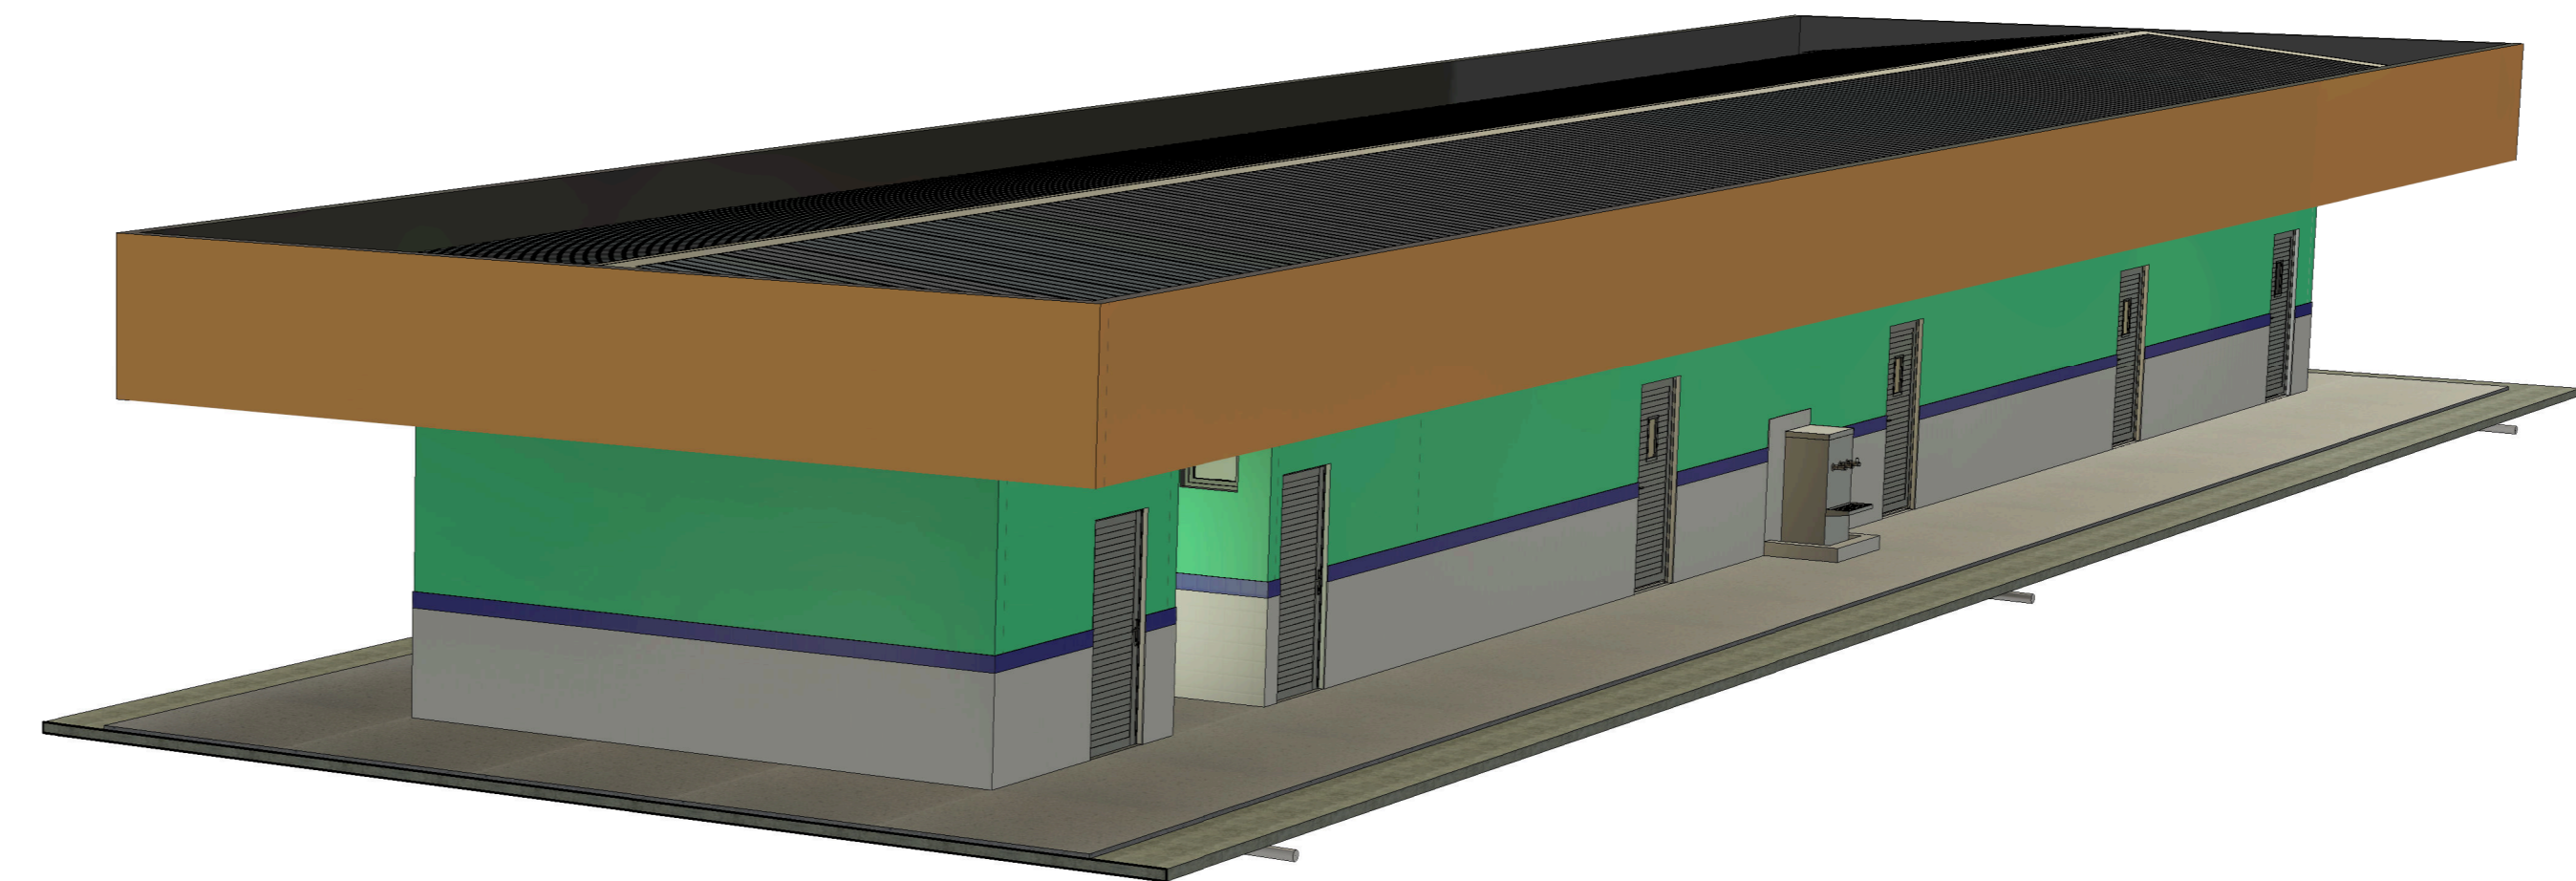

1 Planta Baixa
1 : 100

2 Cobertura
1 : 100

3 Corte AA
1 : 100

4 Corte BB
1 : 100

5 Corte CC
1 : 100

8 Locação
1 : 500

9 Situação
1 : 1000

6 Fachada
1 : 100

7 3D - Perspectiva

| LEGENDA - PORTAS | | | | | | | |
|------------------|-------------------------------|---------|--------|---------|-----------------|------------|-------|
| ID | Descrição | Largura | Altura | Área | Material | Quantidade | Vista |
| P1 | Porta de abrir, com visor | 0,98 m | 2,16 m | 2,12 m² | Alumínio; Vidro | 4 | |
| P2 | Porta de abrir | 0,98 m | 2,16 m | 2,12 m² | Alumínio | 4 | |
| P3 | Porta de abrir, para banheiro | 0,70 m | 1,80 m | 1,26 m² | Alumínio | 6 | |

| LEGENDA - JANELAS | | | | | | | | |
|-------------------|--|---------|--------|---------|----------|----------------------|------------|-------|
| ID | Descrição | Largura | Altura | Área | Peitoril | Material | Quantidade | Vista |
| J1 | Janela de correr 1 folha fixa e 1 folha móvel + fixa inferior, com grade de proteção | 0,85 m | 1,85 m | 1,57 m² | 0,20 m | Alumínio; Vidro; Aço | 12 | |
| J2 | Janela maxim ar 4 folhas abertura vertical | 2,00 m | 0,60 m | 1,20 m² | 1,60 m | Alumínio; Vidro | 2 | |
| J3 | Janela maxim ar 1 folha abertura vertical | 0,60 m | 0,60 m | 0,36 m² | 2,00 m | Alumínio; Vidro | 2 | |